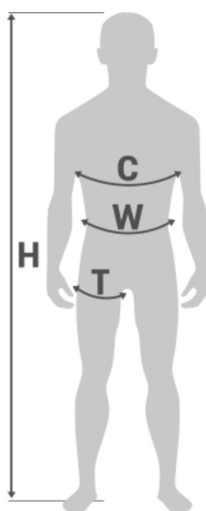

EN 358, EN 361

SPECIAL FEATURES

Suitable for explosion-hazard zones

PARAMETERS

Color black-red

TAPES

Material polyester

Width 45 mm

ATTACHMENT BUCKLE

Material galvanized steel

CHEST BUCKLE

Material plastic

VARIANTS

ref. no.	size
AB15521	M - XL
AB15521	S
AB15521	XXL
AB15521	XXXL

FIGURES

DIMENSIONS

	W	H	C	T
M-XL	85 - 120 cm	164 - 180 cm	85 - 100 cm	50 - 75 cm
S	75 - 110 cm	155 - 170 cm	70 - 90 cm	40 - 60 cm
XXL	90 - 140 cm	180 - 195 cm	100 - 130 cm	60 - 85 cm
XXXL	95 - 150 cm	190 - 210 cm	110 - 140 cm	75 - 100 cm